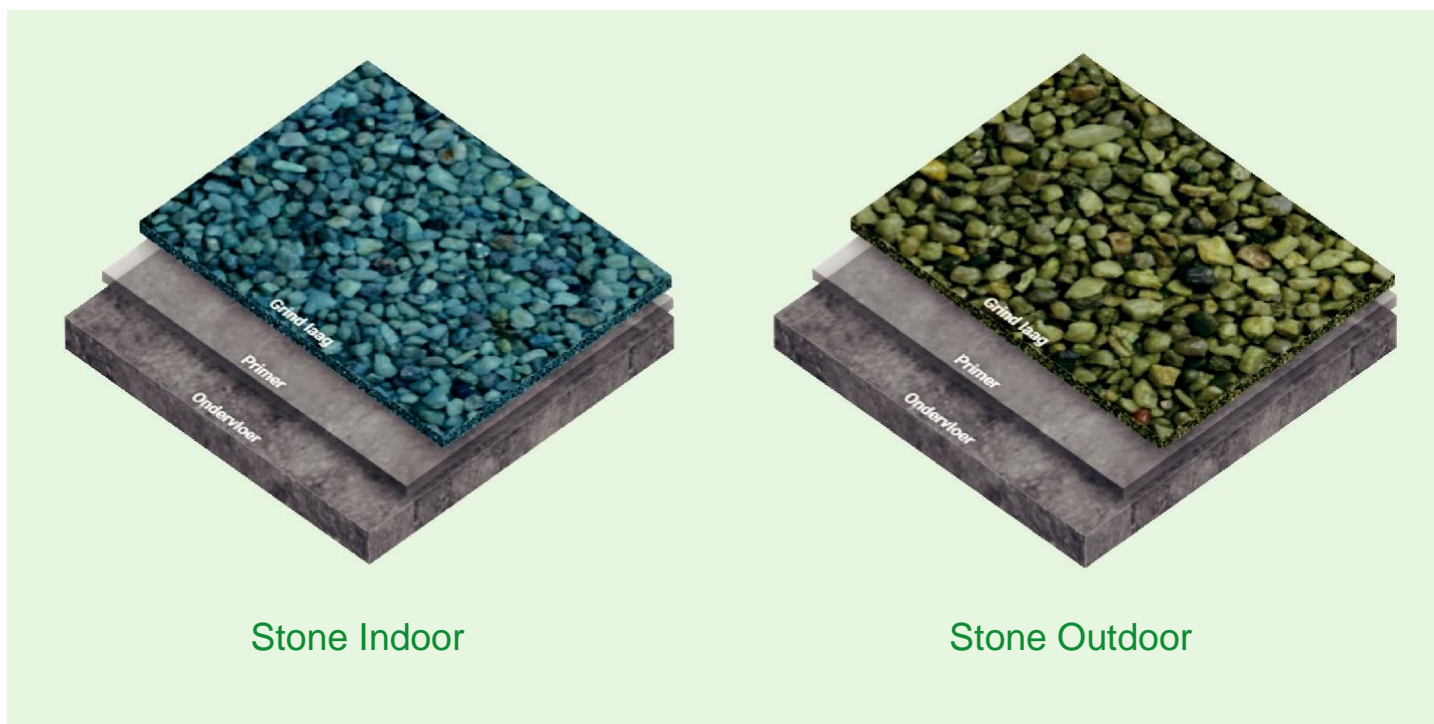

Zamów online wszystko, czego potrzebujesz do Quartzline Deco

Wzornik

Wzornik Deco można zamówić na naszej stronie internetowej w zakładce "samples".