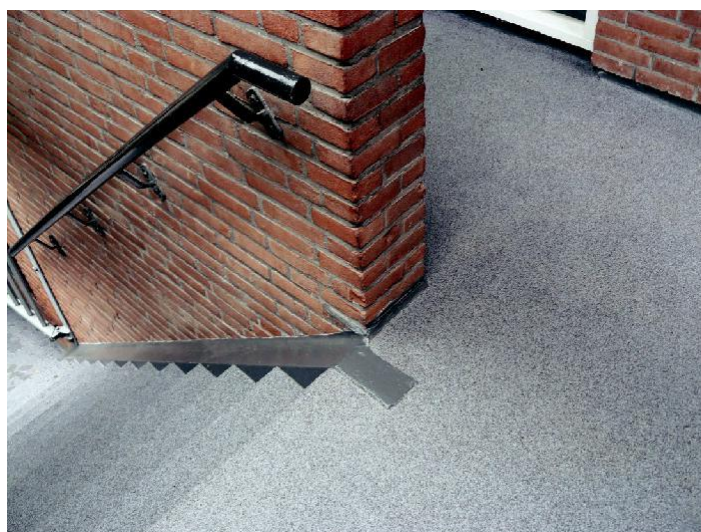

Quartzline

Stone

Quartzline Stone

Bezspoinowa wykładzina żwirowa z odpornym na światło kolorowym kwarcem. Nadaje podłogom wyjątkowy charakter. Sprawdzi się wewnątrz i na zewnątrz budynków, dostępna w wielu kolorach i o różnej wielkości ziarna.

Outdoor

Quartzline Stone Outdoor to posadzka żwirowa poliuretanowa, przeznaczona specjalnie do zastosowań na zewnątrz. Kolorowe kwarcie można wykorzystać do tworzenia pięknych wzorów. Dzięki poliuretanowemu środkowi wiążącemu podłoga żwirowa rozszerza się i kurczy. Posadzka ta jest ponadto bardzo odporna na promieniowanie UV. Lepkość spoiwa zapewnia odpowiedni przepływ do podłoża i wiązanie kamieni.

Quartzline Stone

- ✓ Indoor
- ✓ Outdoor
- ✓ Łatwość pielęgnacji
- ✓ Odporność na działanie promieni UV

Struktura zamknięta lub otwarta

Quartzline Stone dostarczany jest, jako konstrukcja zamknięta bądź otwarta. W przypadku struktury zamkniętej stosuje się dodatkową warstwę Topper 12 lub Topper 33. Uszczelniają one pory, dzięki czemu brud nie dostaje się między kwarc.

Łatwość pielęgnacji

Posadzki Quartzline Stone są łatwe w utrzymaniu. Posadzki pokryte Topper12 lub Topper 33 uszczelniają pory, dzięki czemu brud nie dostaje się między kwarc. Posadzki Quartzline Stone są łatwe w utrzymaniu czystości.